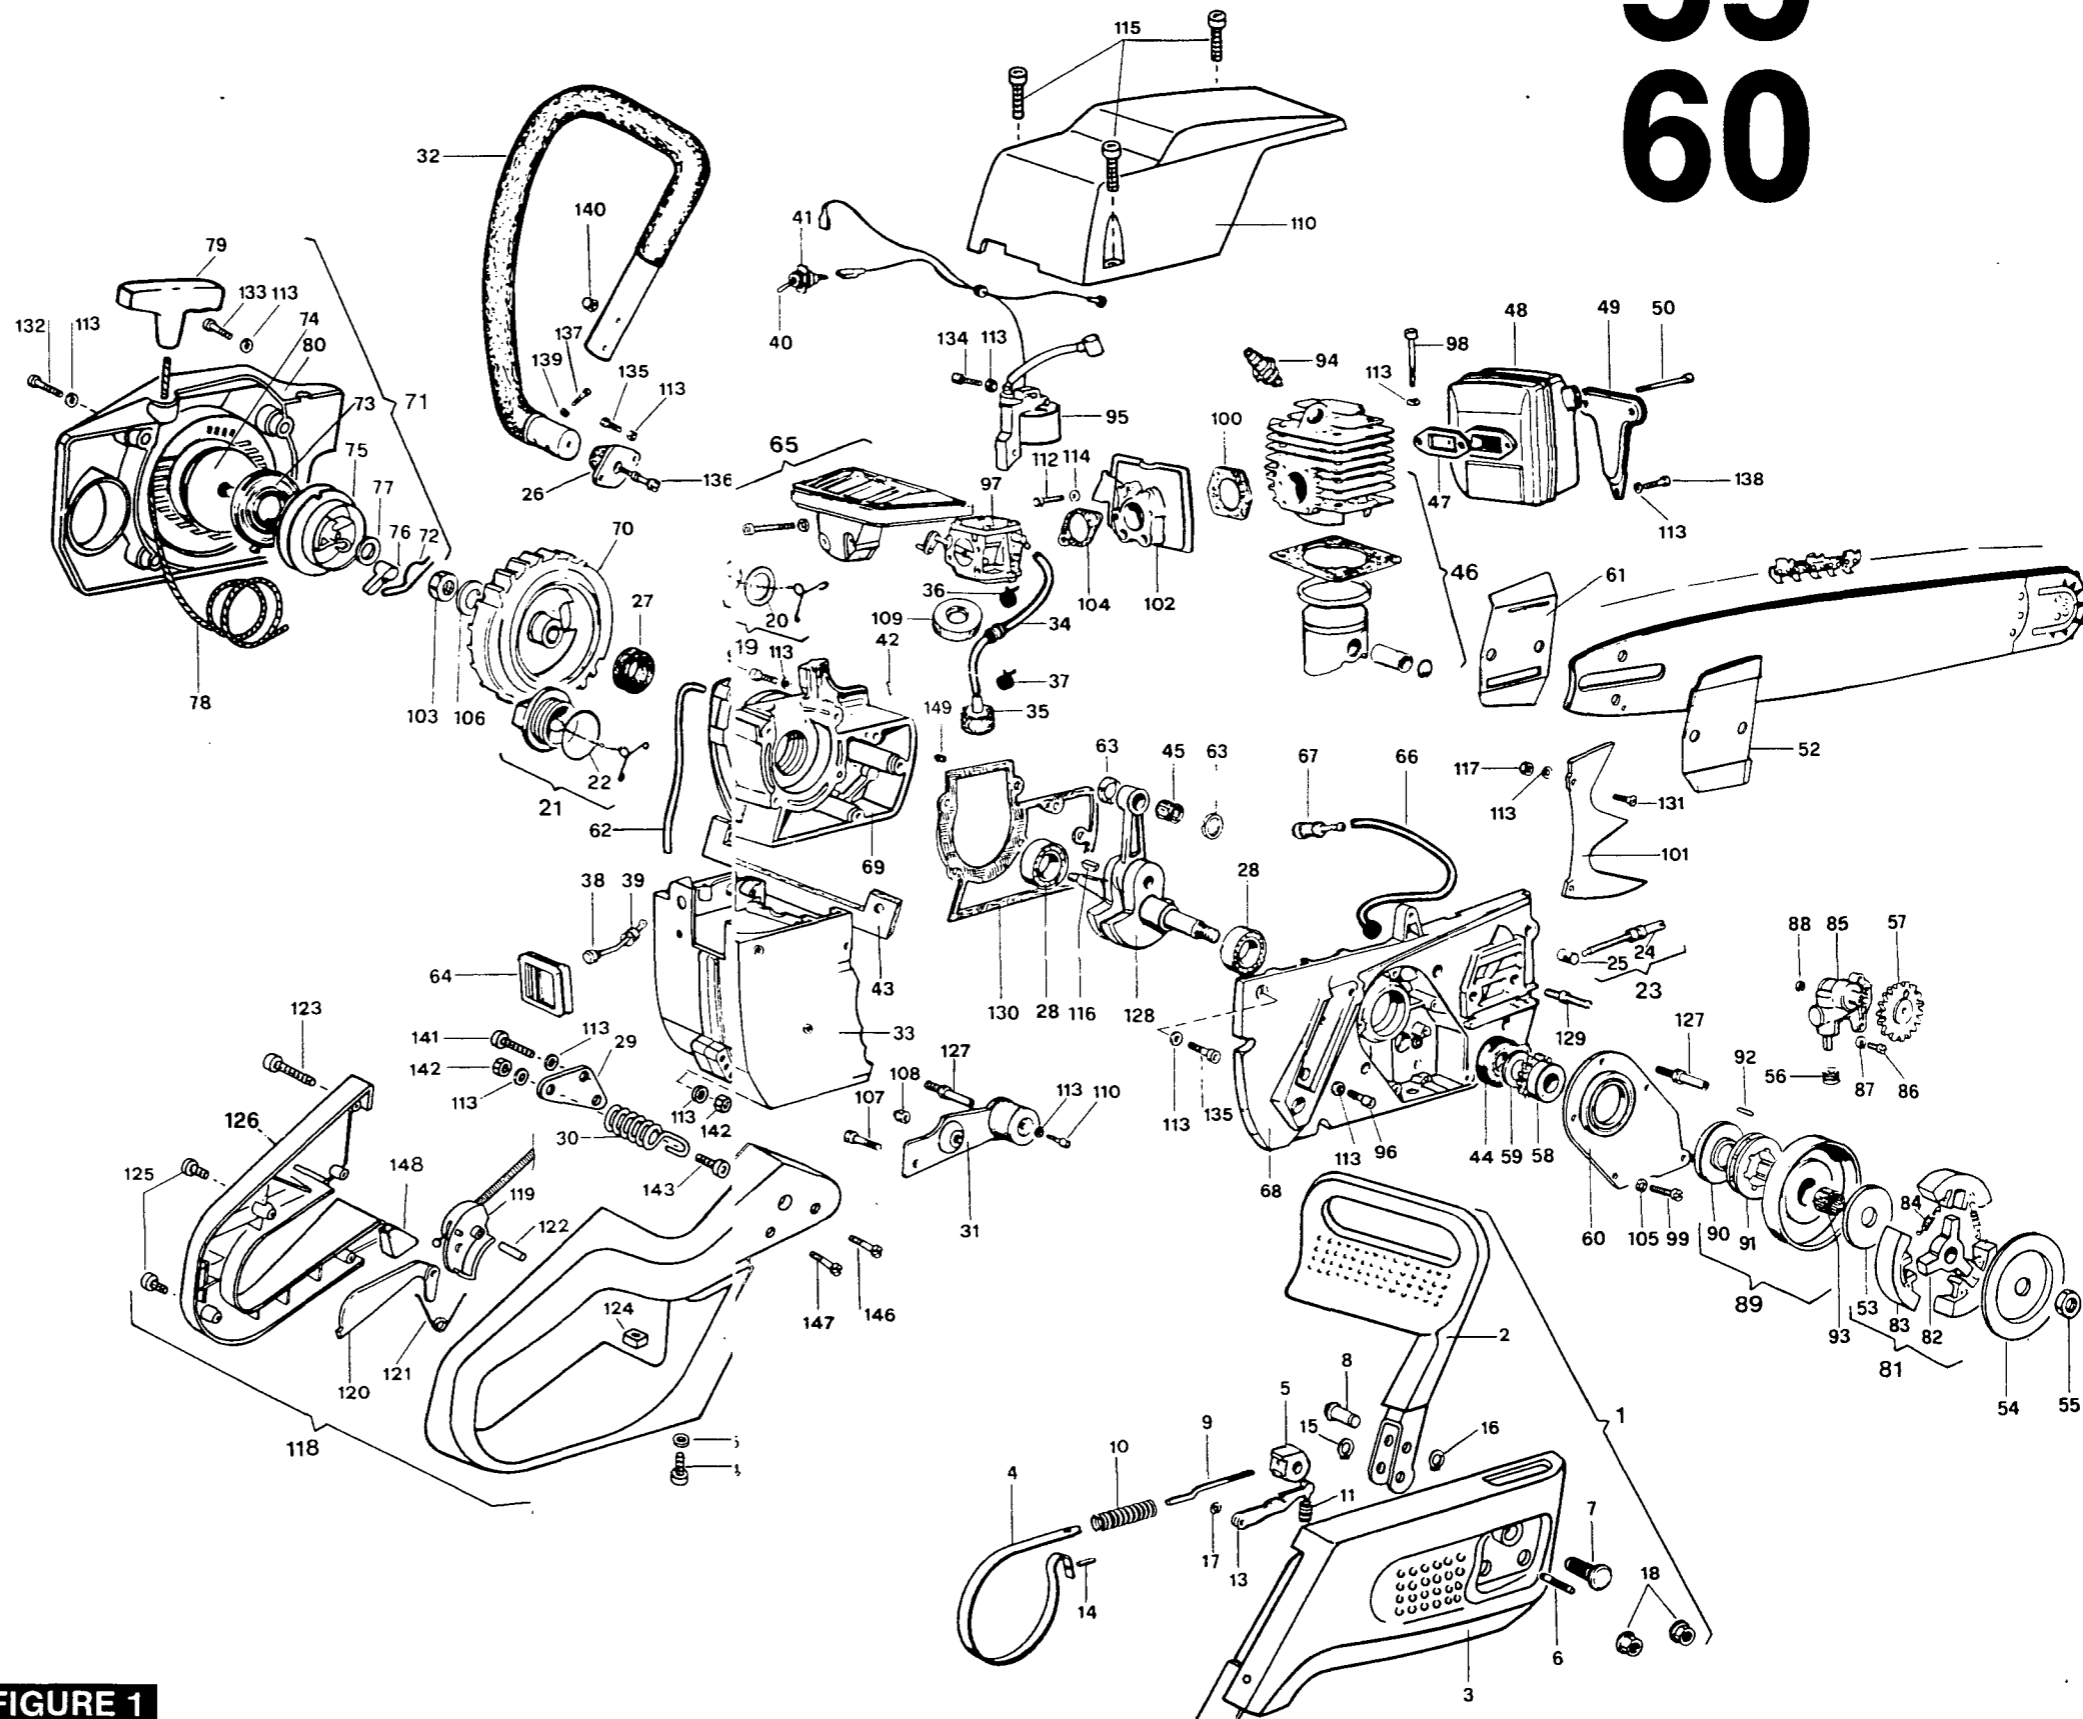

TITAN™

SERIAL NUMBER PREFIX - 02

51 55 60

FIGURE 1

	TITAN 51	1 227513 1 2 • 227392 1 3 • 227509 1 4 •• 229544 2 5 •• 227341 2 6 •• 227339 1
	TITAN 55	1 227514 1 2 • 227393 1 3 • 227510 1 4 •• 229544 2 5 •• 227543 1 6 •• 227344 1
	TITAN 60	1 227515 1 2 • 227393 1 3 • 227511 1 4 •• 229544 2 5 •• 227544 1 6 •• 227344 1

FIGURE 2

TITAN 51	TITAN 55 60
1 227566 M5x65 2 2 227629 2 3 227320 1 4 227319 1	1 227566 M5x65 2 2 227629 2 3 227458 2 4 227561 1 5 227316 1 6 227621 M5x14 1

FIGURE 3

WALBRO WJ 45	
240204 carbur. 6 1 237211 1 2 237212 1 3 229927 2 4 237201 1 5 237202 1	7 229930 1 8 237203 1 9 227425 1 10 240219 1 11 240218 1